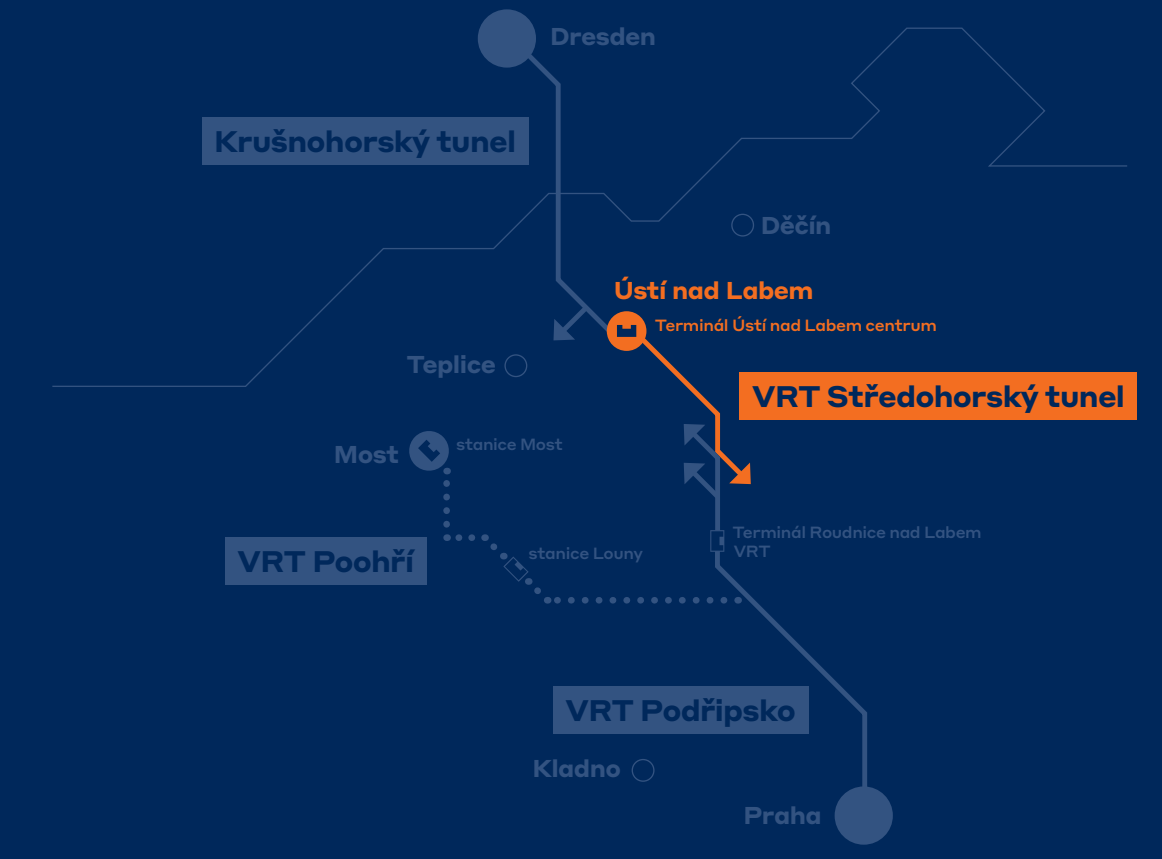

VRT Středohorský tunel

0 1 km

— alternativní trasa VRT
- - - alternativní trasa VRT v tunelu

— ostatní VRT
- - - ostatní VRT v tunelu

☐ terminál VRT

— síť TEN-T
- - - konvenční trať

Bohušovice nad Ohří