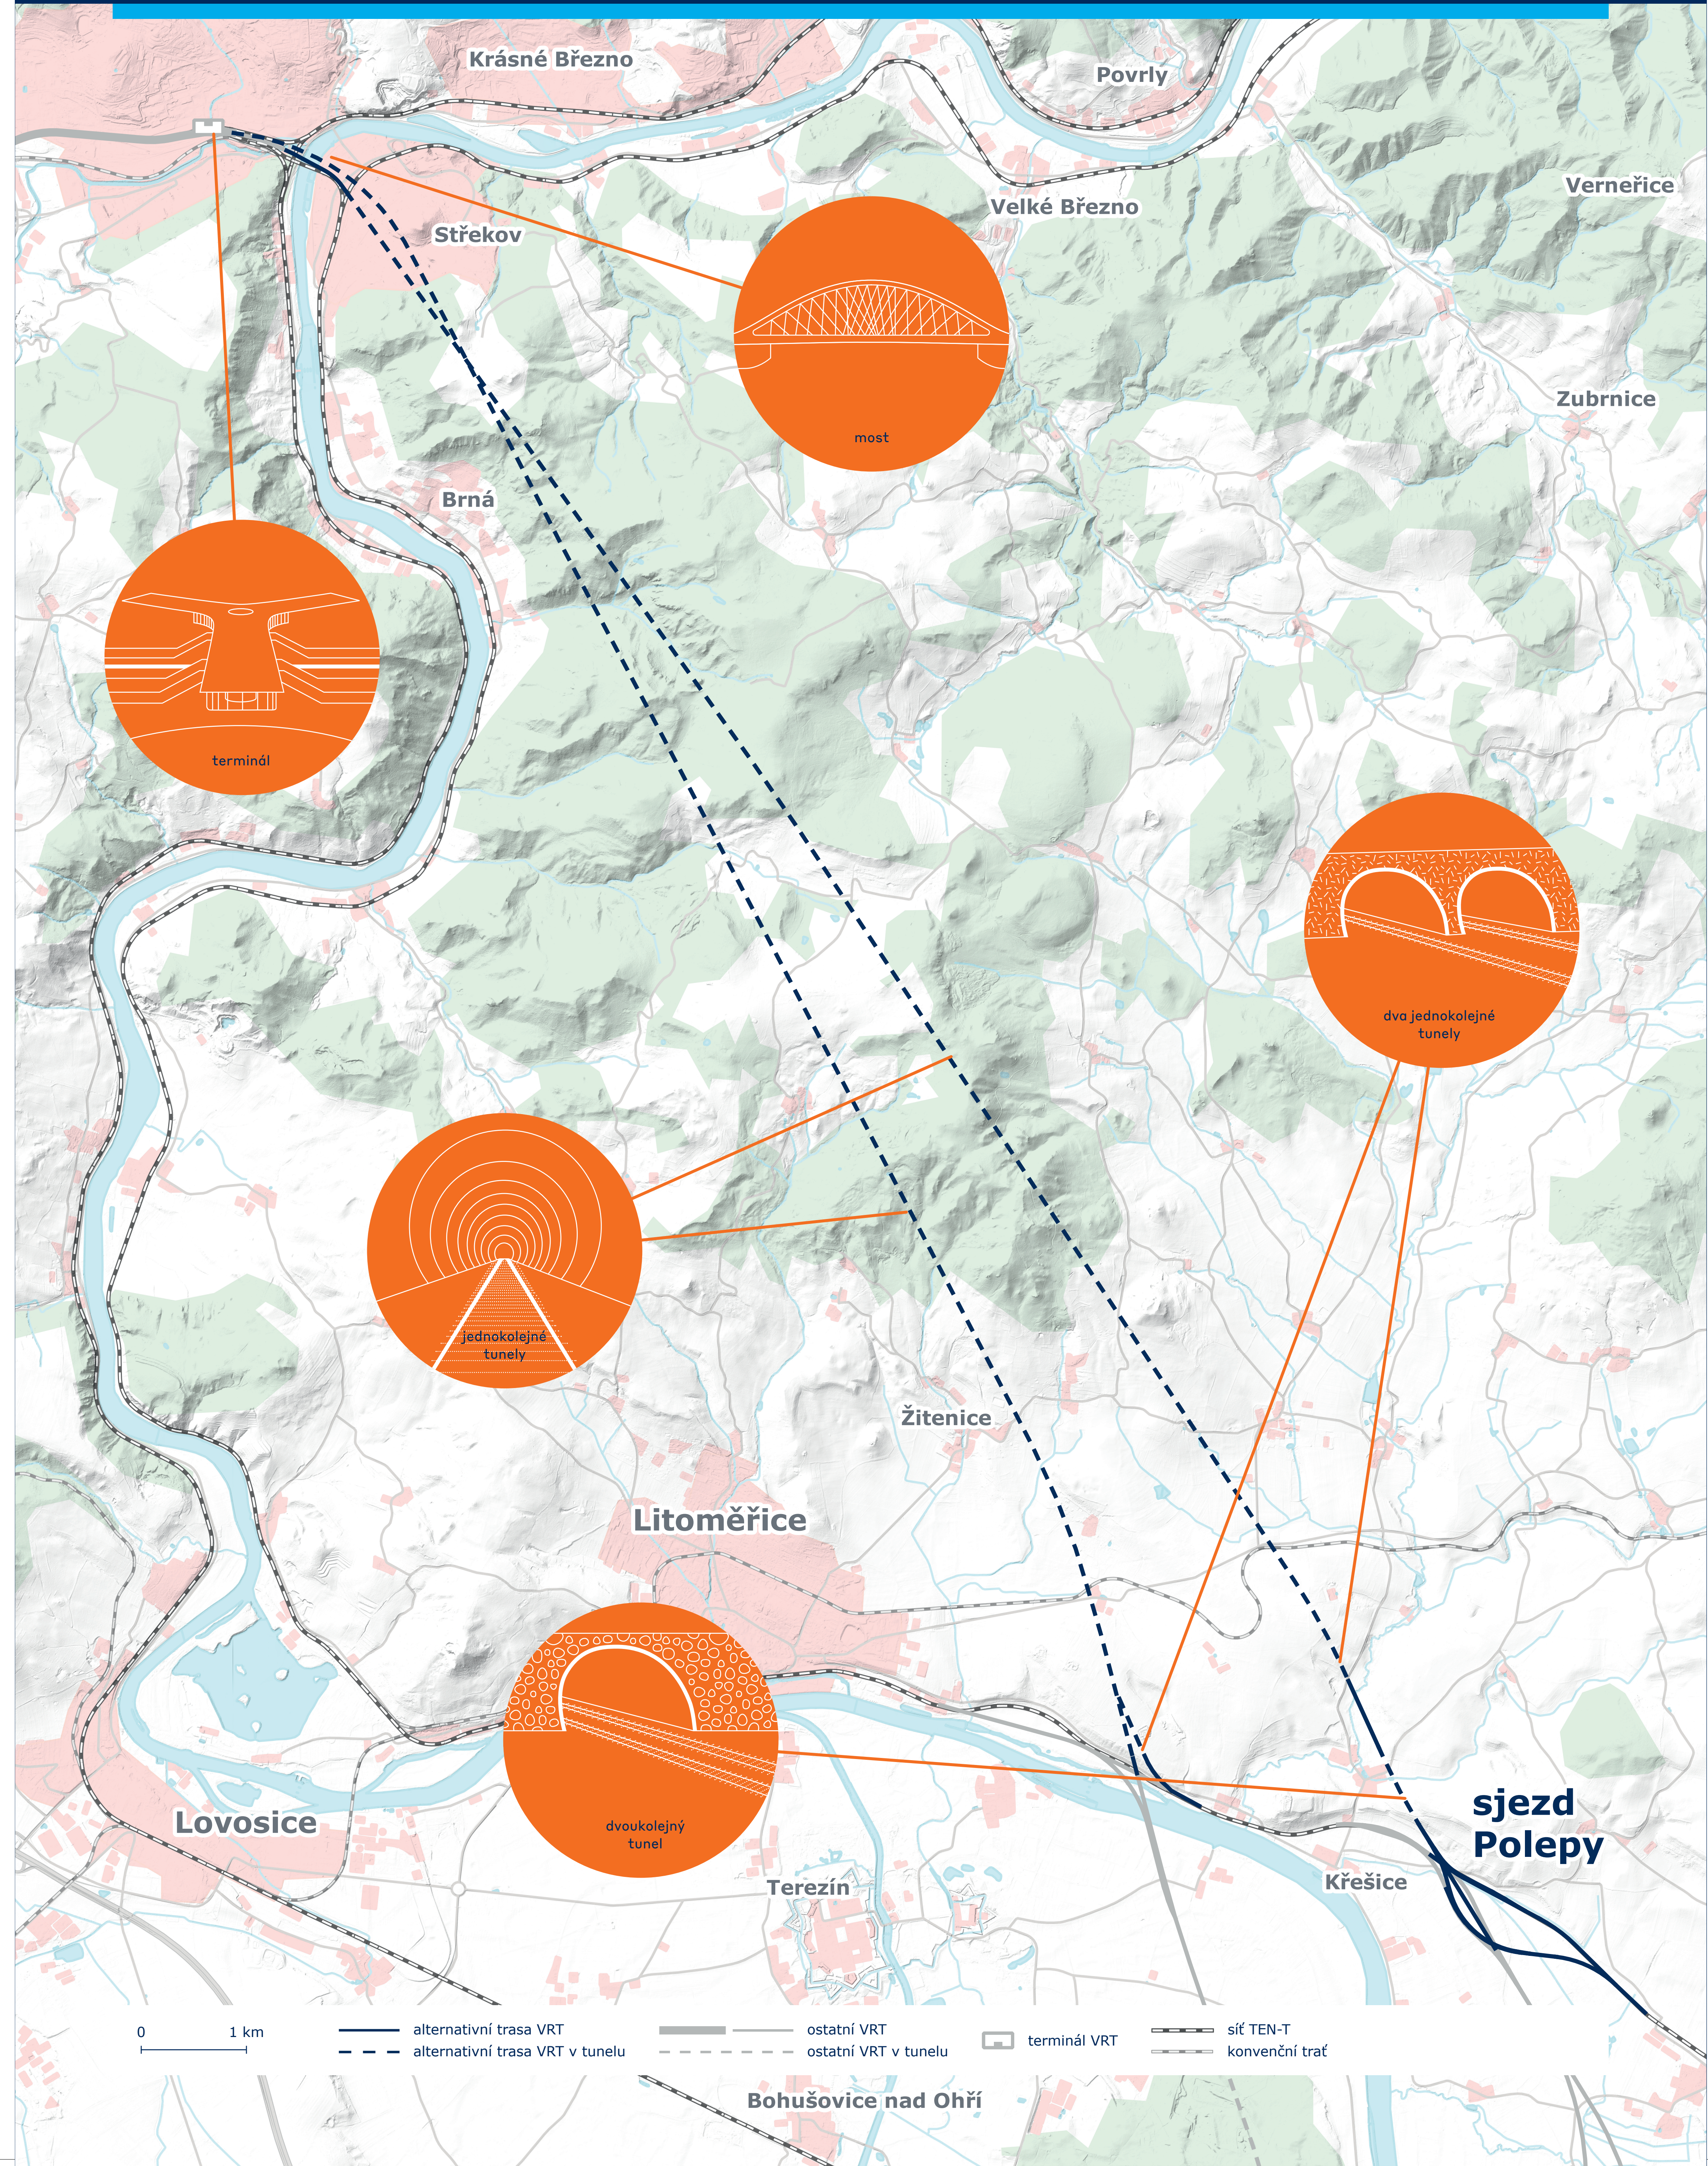

VRT Středohorský tunel

0 1 km

— alternativní trasa VRT
- - - alternativní trasa VRT v tunelu

— ostatní VRT
- - - ostatní VRT v tunelu

☐ terminál VRT

— síť TEN-T
- - - konvenční trať

Bohušovice nad Ohří