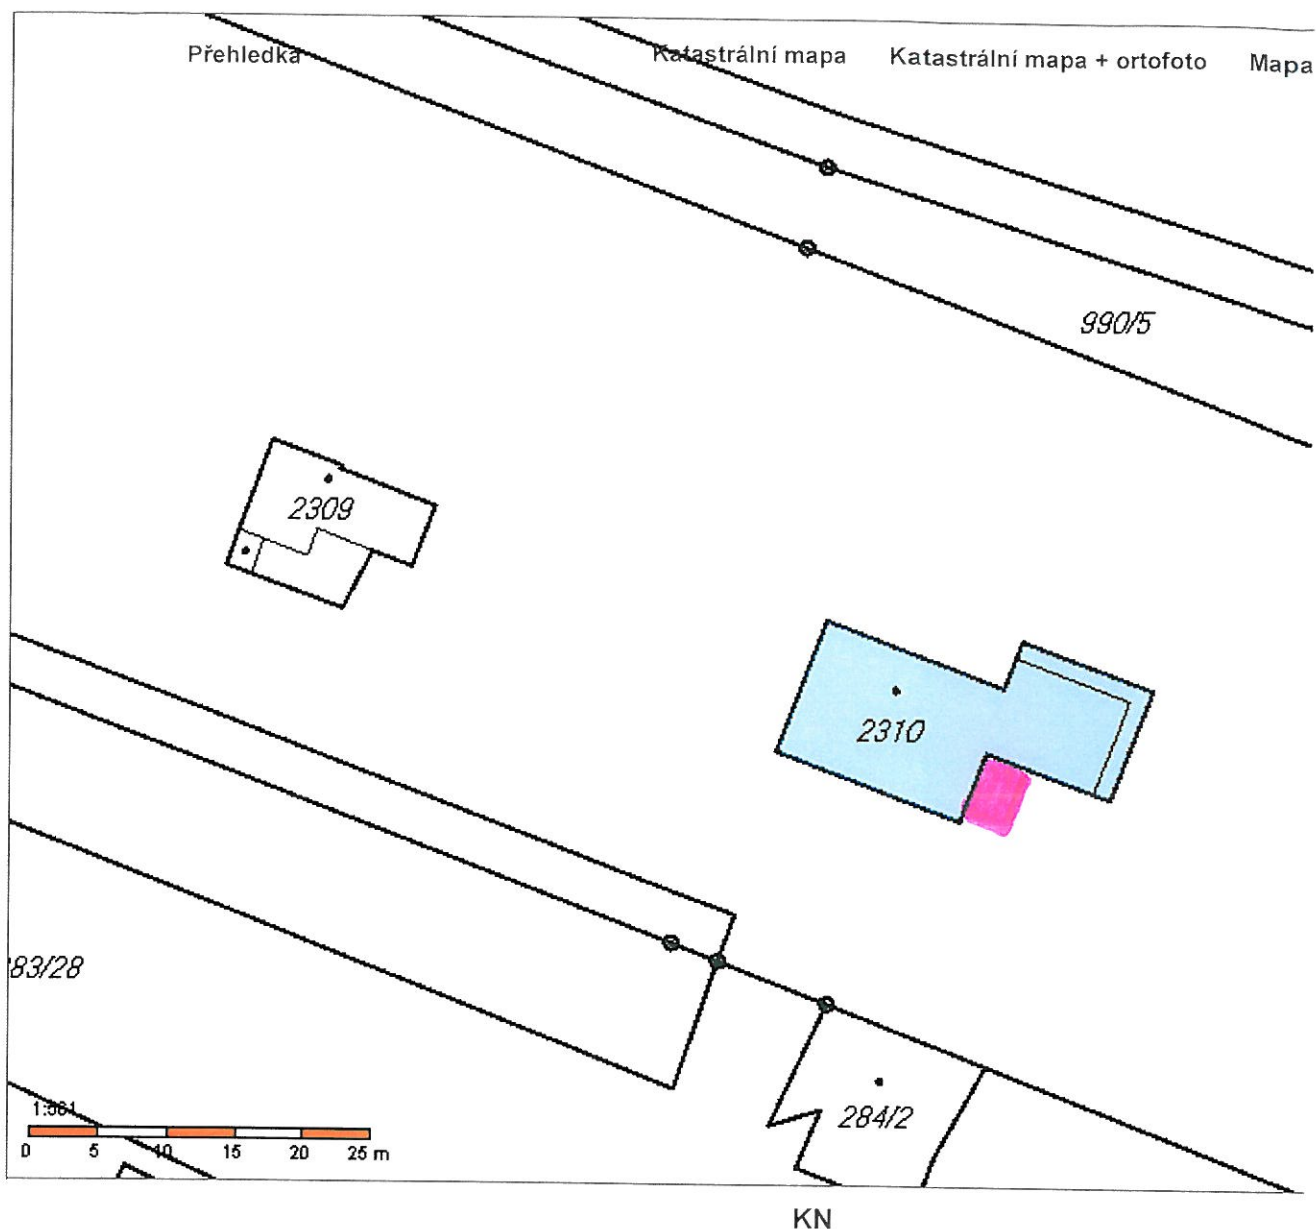

část pozemku k pronájmu

Obsah katastrální mapy a mapy pozemkového katastru se zobrazuje od měřítka 1:5000. Podrobnější informace k používání mapy, aktualizaci dat a jejího obsahu jsou uvedeny v [nápořádě](#) (PDF formát).